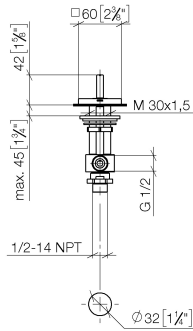

20 000 782

- diamètre de percement 32 mm
- rosace 60 x 60 mm
- avec marquage froid

	Dark Chrome	20 000 782-19
	Chrome	20 000 782-00
	Platine brossé	20 000 782-06
	Platine	20 000 782-08
	Laiton brossé (Or 23cts)	20 000 782-28
	Champagne brossé (Or 22cts)	20 000 782-46
	Champagne (Or 22cts)	20 000 782-47
	Dark Platinum brossé	20 000 782-99

20 000 782

mm [inches]

**Diagramme de débit**

**Certificats**

WRAS\_2103001.

20 000 782

Les pièces pour les autres finitions peuvent être trouvées ici : Chrome

Liste des pièces de rechange

N°	Article Numéro	Désignation	Fréquence de montage	Délai de livraison
1	90 20 78 002 04-19	poignée ( cold )	1	20
2	90 90 03 133 00 90	tête céramique	1	2
3	04 17 11 058 33 90	partie latérale	1	2
4	04 23 10 032 78 90	set de fixation	1	2
5	04 17 11 023 10 90	raccord multiple	1	2
6	09 30 11 059 90	rondelle	1	2
7	09 23 10 012 90	écrou	1	2