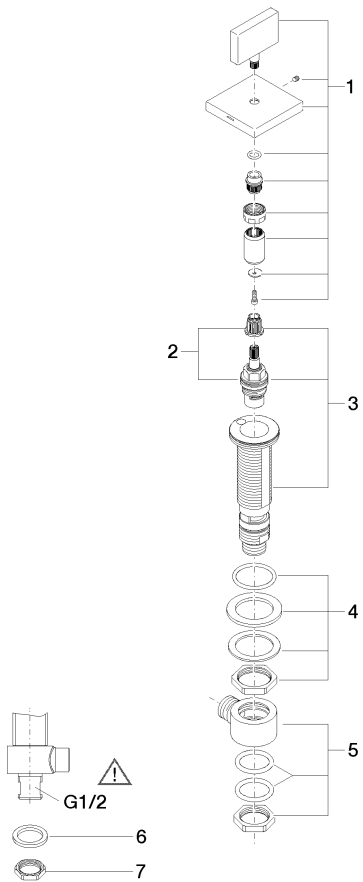

20 000 782

- diamètre de percement 32 mm
- rosace 60 x 60 mm
- avec marquage froid

	Dark Chrome	20 000 782-19
	Chrome	20 000 782-00
	Platine brossé	20 000 782-06
	Platine	20 000 782-08
	Laiton brossé (Or 23cts)	20 000 782-28
	Champagne brossé (Or 22cts)	20 000 782-46
	Champagne (Or 22cts)	20 000 782-47
	Dark Platinum brossé	20 000 782-99

20 000 782

mm [inches]

**Diagramme de débit**

**Certificats**

WRAS\_2103001.

20 000 782

Les pièces pour les autres finitions peuvent être trouvées ici : Chrome

Liste des pièces de rechange

N°	Article Numéro	Désignation	Fréquence de montage	Délai de livraison
1	90 20 78 002 04-19	poignée ( cold )	1	20
2	90 90 03 133 00 90	tête céramique	1	2
3	04 17 11 058 33 90	partie latérale	1	2
4	04 23 10 032 78 90	set de fixation	1	2
5	04 17 11 023 10 90	raccord multiple	1	2
6	09 30 11 059 90	rondelle	1	2
7	09 23 10 012 90	écrou	1	2